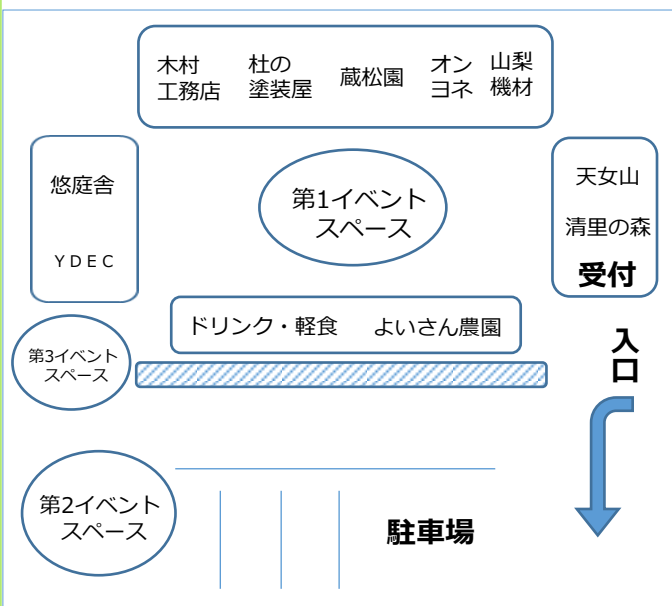

イベントスケジュール 開場10:00~

第1イベントスペース	第2イベントスペース
11:00 森の教室	10:30 YDEC重機デモン ストレーション(第1回)
13:00 セルフビルド講座 (薪小屋づくり)	11:30 斧VS薪割り機
14:00 セルフ塗装講座	14:30 丸太玉切り選手権
15:00 植木・剪定講座	15:30 YDEC重機デモン ストレーション(第2回)
第3イベントスペース	※各イベントは時間が重なる場合が ございます。ご自身でお選びの上 ご参加ください。
10:00 刈払機安全講習	
14:00 チェーンソー安全講習	

**(株)ヨシカワYDEC林業機械
デモンストレーション**
1回目10:30~ 2回目15:30~
普段は見る事ができない
林業用機械の大迫力デモンストレーション！！
※見学型イベント

(有)天女山 斧VS薪割り機
11:30~
“人間”VS“機械”
勝つのはどっちだ？！
※参加型イベント

社の塗装屋 セルフ塗装講座
14:00~
塗料を扱う上での注意点、塗装を長持ちさせる方
法など、長年培った技術を伝授します！！
※講座型イベント

(有)天女山 森の教室
11:00~
私たちのまわりにある森はどのように作られて
いくんだろう？
林業ってどんな作業をするの？
※子供向け講座型イベント

木村工務店 セルフビルド講座(薪小屋)
13:00~
電動工具の安全講習も含めた薪小屋製作
大工ならではの“コツ”お教えします！！
※参加型イベント
参加料が掛かる場合がございます。
参加人数を制限する場合がございます。

(有)天女山 丸太玉切選手権
14:30~
チェーンソーで丸太を正確に切り落とす！
優勝賞品は“薪用原木丸太”を1トンor木工製
品！！かかってこいや〜
※参加型選手権

蔵松園 剪定・造園講座
15:00~
どのように木を植えればいいたらう？
花の寄せ植えはどのようにすればきれいに
見える？
そんな疑問にお答えします！！
※講座型イベント

各ブースでのイベント 随時

- ・天女山 薪ストーブ・木の工作・林業機械乗車体験・伐採等林業相談
- ・YDEC 各種機械レンタルPR・手持ち機械の買取・引取・電動工具格安販売
- ・木村工務店 建設機械乗車ゲーム・高所作業車乗車体験
- ・蔵松園 積み木・小物販売・住宅の相談
- ・悠庭舎 樹木の販売・庭の相談
- ・社の塗装屋 庭造り相談等
- ・オンヨネ 自然派塗料の説明・家屋塗装相談・キシラデコールなど塗料格安販売
- ・山梨機材 アウトドアウェア販売
- ・よいさん農園 チェーンソー・刈払機・安全装備受注会
- ・清里の森公社 野菜販売
- ・清里の森の紹介・区画の紹介

(有)天女山 チェーンソー・刈払機安全講習
刈払機10:00~ チェーンソー14:00~
間違った使い方をすると非常に危険な林業工
具。林業の匠依田が安全な使い方を伝授しま
す！！
※講座・体験型イベント
長時間のため、途中参加、途中退場OKです

※状況により内容が変更になる場合がございます。

会場レイアウト